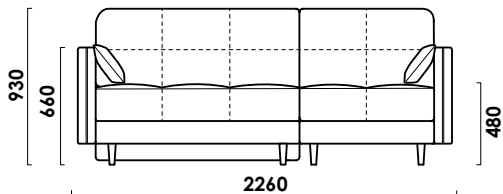

КАРОЛИНА

угловой диван

цена от

цена образца

ТЕХНИЧЕСКИЕ ХАРАКТЕРИСТИКИ

Механизм трансформации: **пантограф**

Габаритные размеры Д x Г x В, см	226 x 160 x 93
Габаритные размеры (разложенный) Д x Г x В, см	226 x 160 x 66
Спальное место Ш x Д, см	154 x 208
Матрас Нео, см	17 (НПБ, Skyfiber)

Большие нагрузки

Матрас НПБ

Универсальный
угол

Металлокаркас

Съемный чехол

Высокий клиренс