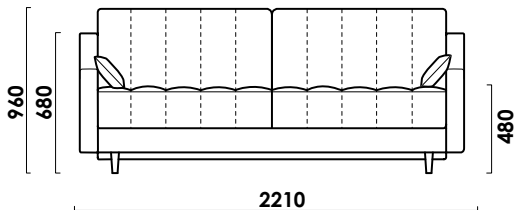

ЖЕНЕВА

прямой диван

цена от

цена образца

ТЕХНИЧЕСКИЕ ХАРАКТЕРИСТИКИ

Механизм трансформации: **пантограф**

Габаритные размеры Д x Г x В, см	221 x 115 x 96
Габаритные размеры (разложенный) Д x Г x В, см	221 x 159 x 80
Спальное место Ш x Д, см	157 x 201
Матрас Люкс, см	17 (НПБ, ППУ ST)

Большие нагрузки

Матрас НПБ

Высокий клиренс

Металлокаркас

Съемный чехол

Уникальный
высокий матрас