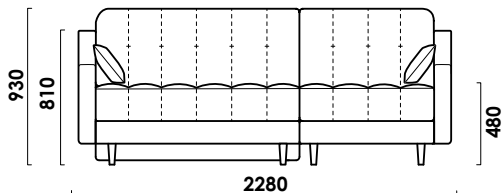

ЖЕНЕВА

угловой диван

цена от

цена образца

ТЕХНИЧЕСКИЕ ХАРАКТЕРИСТИКИ

Механизм трансформации: **пантограф**

Габаритные размеры Д x Г x В, см	228 x 160 x 93
Габаритные размеры (разложенный) Д x Г x В, см	228 x 160 x 81
Спальное место Ш x Д, см	154 x 208
Матрас Нео, см	17 (НПБ, Skyfiber)

Большие нагрузки

Матрас НПБ

Универсальный
угол

Металлокаркас

Съемный чехол

Высокий клиренс