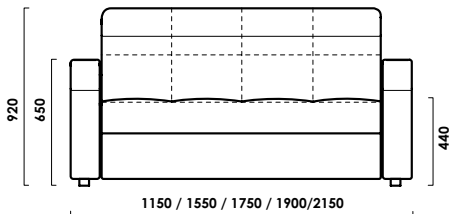

ДУБЛИН

прямой диван

цена от

цена образца

М.П.

ТЕХНИЧЕСКИЕ ХАРАКТЕРИСТИКИ

Механизм трансформации: **аккордеон**

Габаритные размеры Д x Г x В, см	115-215 x 109 x 92
Габаритные размеры (разложенный) Д x Г x В, см	115-215 x 212 x 65
Спальное место Ш x Д, см	84/124/144/159/184 x 207
Матрас Суперкомфорт/Комфорт, см	12