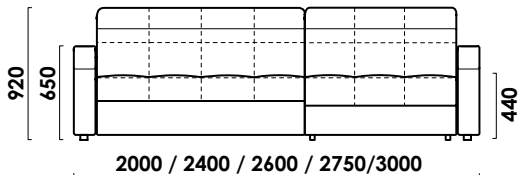

RIVALLI

The Furniture Company

ТЕХНИЧЕСКИЕ ХАРАКТЕРИСТИКИ

Механизм трансформации: **аккордеон**

Габаритные размеры Д x Г x В, см	200-300 x 159/213 x 92
Габаритные размеры (разложенный) Д x Г x В, см	200-300 x 159/213 x 65/92
Спальное место Ш x Д, см	84/124/144/159/184 x 207
Матрас Суперкомфорт/Комфорт, см	12