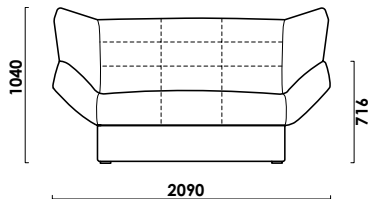

ДИЖОН

прямой диван

цена от

цена образца

ТЕХНИЧЕСКИЕ ХАРАКТЕРИСТИКИ

Механизм трансформации:

КЛИК-КЛЯК

Габаритные размеры Д x Г x В, см	209 x 101 x 104
Габаритные размеры (разложенный) Д x Г x В, см	209 x 140 x 49
Спальное место Ш x Д, см	140 x 209
Матрас Суперкомфорт, см	15 (НПБ, ППУ ST)

Большие нагрузки

Матрас НПБ

Три положения
подлокотника

Металлокаркас

Съемный чехол

Полноценное
спальное место