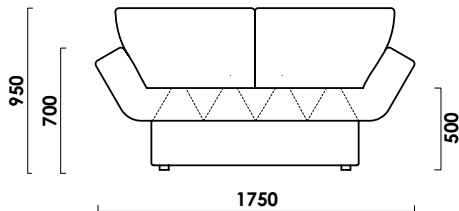

цена образца

RIVALLIRU

М.П.

RIVALLI
The Furniture Company

ТЕХНИЧЕСКИЕ ХАРАКТЕРИСТИКИ

Механизм трансформации:

ЛИТ

Габаритные размеры Д x Г x В, см	175 x 88 x 95
Габаритные размеры (разложенный) Д x Г x В, см	204 x 88 x 75
Спальное место Ш x Д, см	88 x 204
Матрас Комфорт, см	10 (ППУ ST)