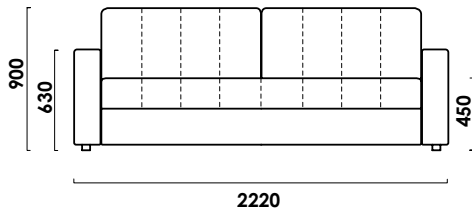

# ДАЛЛАС

прямой диван

цена от

цена образца

2220

**RIVALLI**  
The Furniture Company

М.П.

## ТЕХНИЧЕСКИЕ ХАРАКТЕРИСТИКИ

Механизм трансформации: **еврокнижка**

|   |                  |
|---|------------------|
| Габаритные размеры Д x Г x В, см                  | 222 x 104 x 90   |
| Габаритные размеры (разложенный)<br>Д x Г x В, см | 222 x 152 x 63   |
| Спальное место Ш x Д, см                          | 152 x 192        |
| Матрас Суперкомфорт, см                           | 13 (НПБ, ППУ ST) |