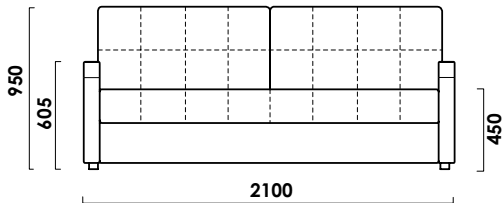

ВИКТОРИЯ

прямой диван

цена от

цена образца

ТЕХНИЧЕСКИЕ ХАРАКТЕРИСТИКИ

Механизм трансформации: **еврокнижка**

Габаритные размеры Д x Г x В, см	210 x 104 x 95
Габаритные размеры (разложенный) Д x Г x В, см	210 x 152 x 61
Спальное место Ш x Д, см	152 x 192
Матрас Суперкомфорт, см	13 (НПБ, ППУ ST)

Большие нагрузки

Матрас НПБ

Узкие
подлокотники

Металлокаркас

Съемный чехол

Полноценное
спальное место