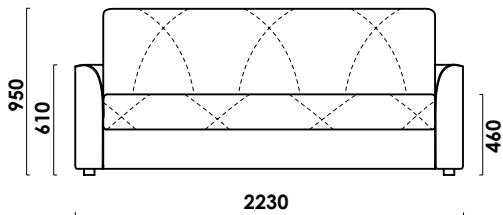

ВЕРОНА

прямой диван

цена от

цена образца

ТЕХНИЧЕСКИЕ ХАРАКТЕРИСТИКИ

Механизм трансформации: **КЛИК-КЛЯК**

Габаритные размеры Д x Г x В, см	223 x 104 x 95
Габаритные размеры (разложенный) Д x Г x В, см	223 x 140 x 61
Спальное место Ш x Д, см	135 x 195
Матрас Суперкомфорт, см	15 (НПБ, ППУ ST)

Большие нагрузки

Матрас НПБ

Не надо отодвигать
от стены

Металлокаркас

Съемный чехол

Полноценное
спальное место