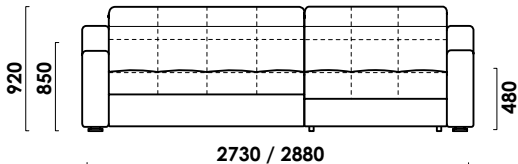

БРИСТОЛЬ

угловой диван

цена от

цена образца

ТЕХНИЧЕСКИЕ ХАРАКТЕРИСТИКИ

Механизм трансформации: **аккордеон**

Габаритные размеры Д x Г x В, см	273/288 x 205 x 92
Габаритные размеры (разложенный) Д x Г x В, см	273/288 x 227 x 85
Спальное место Ш x Д, см	144/159 x 215
Матрас Элит, см	15 (ППУ Memory foam)