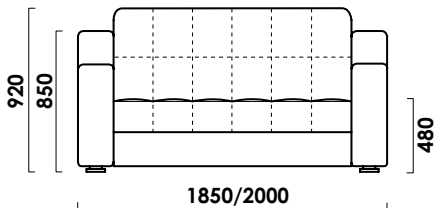

# БРИСТОЛЬ

прямой диван

цена от

цена образца

**RIVALLI**  
The Furniture Company

М.П.

## ТЕХНИЧЕСКИЕ ХАРАКТЕРИСТИКИ

Механизм трансформации:

аккордеон

Габаритные размеры Д x Г x В, см	185/200 x 125 x 92
Габаритные размеры (разложенный) Д x Г x В, см	185/200 x 227 x 85
Спальное место Ш x Д, см	144/159 x 212
Матрас Элит, см	15 (ППУ Memory foam)