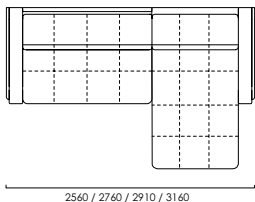

БЛЭКВУД

угловой диван

цена от

цена образца

2560 / 2760 / 2910 / 3160

RIVALLI

The Furniture Company

М.П.

ТЕХНИЧЕСКИЕ ХАРАКТЕРИСТИКИ

Механизм трансформации: **аккордеон**

Габаритные размеры Д x Г x В, см	256/276/291/316 x 158 x 92
Габаритные размеры (разложенный) Д x Г x В, см	256/276/291/316 x 213 x 92
Спальное место Ш x Д, см	124/144/159/184 x 207
Матрас Комфорт / Суперкомфорт, см	12