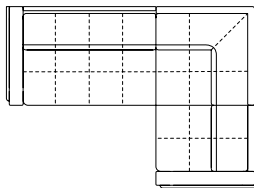

БЛЭКВУД

угловой диван

цена от

цена образца

2800 / 3000 / 3150 / 3400

RIVALLI
The Furniture Company

М.П.

ТЕХНИЧЕСКИЕ ХАРАКТЕРИСТИКИ

Механизм трансформации: **аккордеон**

Габаритные размеры Д x Г x В, см	257/277/292/317 x 197 x 92
Габаритные размеры (разложенный) Д x Г x В, см	257/277/292/317 x 213 x 92
Спальное место Ш x Д, см	124/144/159/184 x 207
Матрас Комфорт / Суперкомфорт, см	12