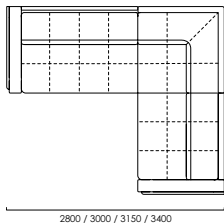

БЛЭКВУД

угловой диван

цена от

цена образца

2800 / 3000 / 3150 / 3400

RIVALLI
The Furniture Company

М.П.

ТЕХНИЧЕСКИЕ ХАРАКТЕРИСТИКИ

Механизм трансформации: **аккордеон**

Габаритные размеры Д x Г x В, см	257/277/292/317 x 237 x 92
Габаритные размеры (разложенный) Д x Г x В, см	257/277/292/317 x 237 x 92
Спальное место Ш x Д, см	124/144/159/184 x 207
Матрас Комфорт / Суперкомфорт, см	12