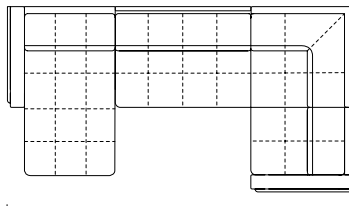

# БЛЭКВУД

модульный диван

цена от

цена образца

3020 / 3620 / 3770 / 4020

**RIVALLI**  
The Furniture Company

М.П.

## ТЕХНИЧЕСКИЕ ХАРАКТЕРИСТИКИ

Механизм трансформации: **аккордеон**

Габаритные размеры Д x Г x В, см	302/362/377/402 x 197 x 92
Габаритные размеры (разложенный) Д x Г x В, см	280/300/315/340 x 213 x 92
Спальное место Ш x Д, см	124/144/159/184 x 207
Матрас Комфорт / Суперкомфорт, см	12