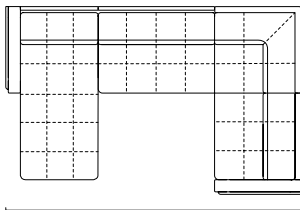

# БЛЭКВУД

модульный диван

цена от

цена образца

3020 / 3620 / 3770 / 4020

**RIVALLI**  
The Furniture Company

М.П.

## ТЕХНИЧЕСКИЕ ХАРАКТЕРИСТИКИ

Механизм трансформации: **аккордеон**

Габаритные размеры Д x Г x В, см	302/362/377/402 x 237 x 92
Габаритные размеры (разложенный) Д x Г x В, см	302/362/377/402 x 237 x 92
Спальное место Ш x Д, см	124/144/159/184 x 207
Матрас Комфорт / Суперкомфорт, см	12