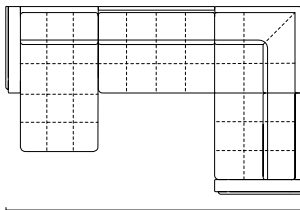

БЛЭКВУД

модульный диван

цена от

цена образца

3020 / 3620 / 3770 / 4020

RIVALLI
The Furniture Company

М.П.

ТЕХНИЧЕСКИЕ ХАРАКТЕРИСТИКИ

Механизм трансформации: **аккордеон**

Габаритные размеры Д x Г x В, см	302/362/377/402 x 237 x 92
Габаритные размеры (разложенный) Д x Г x В, см	280/300/315/340 x 237 x 92
Спальное место Ш x Д, см	124/144/159/184 x 207
Матрас Комфорт / Суперкомфорт, см	12