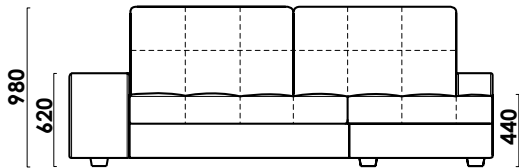

RIVALLI.RU

М.П.