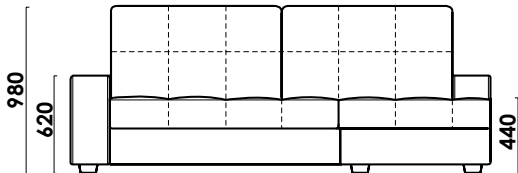

БЕРЛИН

угловой диван

цена от

цена образца

ТЕХНИЧЕСКИЕ ХАРАКТЕРИСТИКИ

Механизм трансформации: **дельфин**

Габаритные размеры Д x Г x В, см	245 x 168 x 98
Габаритные размеры (разложенный) Д x Г x В, см	245 x 168 x 113
Спальное место Ш x Д, см	150 x 204
Матрас Суперкомфорт, см	13 (НПБ, ППУ ST)