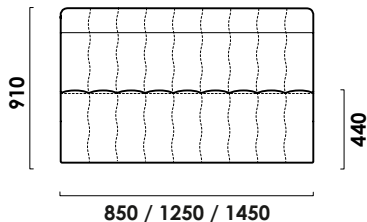

БЕРГЕН

прямой диван

цена от

цена образца

М.П.

ТЕХНИЧЕСКИЕ ХАРАКТЕРИСТИКИ

Механизм трансформации: **аккордеон**

Габаритные размеры Д x Г x В, см	85/125/145 x 104 x 91
Габаритные размеры (разложенный) Д x Г x В, см	85/125/145 x 205 x 44
Спальное место Ш x Д, см	85/125/145 x 205
Матрас Суперкомфорт, см	12 (НПБ, ППУ ST)