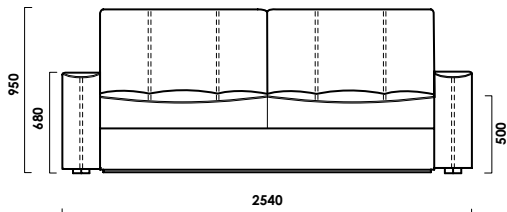

БАРОЛО

прямой диван

цена от

цена образца

М.П.

ТЕХНИЧЕСКИЕ ХАРАКТЕРИСТИКИ

Механизм трансформации: **пантограф**

Габаритные размеры Д x Г x В, см	254 x 113 x 95
Габаритные размеры (разложенный) Д x Г x В, см	254 x 160 x 68
Спальное место Ш x Д, см	154 x 202
Матрас Нео, см	17 (НПБ, Skyfiber)