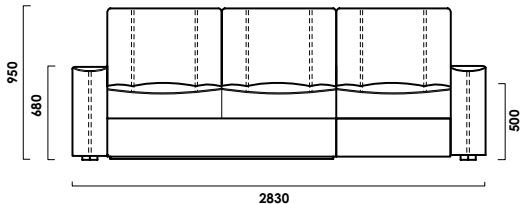

БАРОЛО

угловой диван

цена от

цена образца

ТЕХНИЧЕСКИЕ ХАРАКТЕРИСТИКИ

Механизм трансформации: **пантограф**

Габаритные размеры Д x Г x В, см	283 x 159 x 95
Габаритные размеры (разложенный) Д x Г x В, см	283 x 159 x 68
Спальное место Ш x Д, см	154 x 230
Матрас Нео, см	17 (НПБ, Skyfiber)

Большие нагрузки

Матрас Нео

Уникальный
высокий матрас

Металлокаркас

Универсальный угол

Съемный чехол