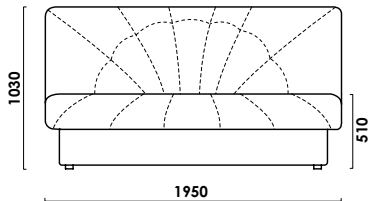

БАККАРА

прямой диван

цена от

цена образца

М.П.

ТЕХНИЧЕСКИЕ ХАРАКТЕРИСТИКИ

Механизм трансформации: **КЛИК-КЛЯК**

Габаритные размеры Д x Г x В, см	195 x 105 x 103
Габаритные размеры (разложенный) Д x Г x В, см	195 x 135 x 51
Спальное место Ш x Д, см	135 x 195
Матрас Суперкомфорт, см	15 (НПБ, ППУ ST)

Большие нагрузки

Матрас НПБ

Три положения
спинки

Металлокаркас

Съемный чехол

Полноценное
спальное место