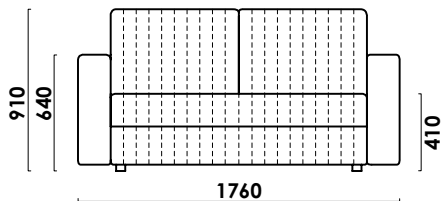

АЛЬЕ

кушетка

цена от

цена образца

ТЕХНИЧЕСКИЕ ХАРАКТЕРИСТИКИ

Механизм трансформации:

СОЛО

Габаритные размеры Д x Г x В, см	176 x 85 x 91
Габаритные размеры (разложенный) Д x Г x В, см	218 x 85 x 64
Спальное место Ш x Д, см	80 x 200
Матрас Суперкомфорт, см	12 (НПБ, ППУ ST)