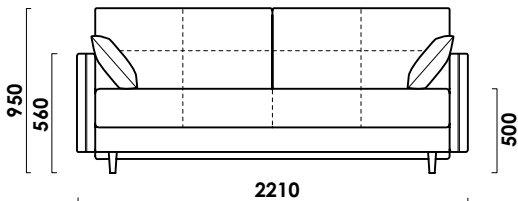

# КАРОЛИНА

прямой диван

цена от

цена образца

## ТЕХНИЧЕСКИЕ ХАРАКТЕРИСТИКИ

Механизм трансформации: **пантограф**

Габаритные размеры Д x Г x В, см	221 x 115 x 95
Габаритные размеры (разложенный) Д x Г x В, см	221 x 159 x 56
Спальное место Ш x Д, см	157 x 201
Матрас Люкс, см	17 (НПБ, ППУ ST)