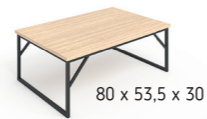

## НУАР

кресло

Габариты: 60 x 74 x 87

## ЧЕСТЕР

кресло

Габариты: 80 x 100 x 99

## МАТИСС-М

СТОЛИКИ

80 x 53,5 x 30

100 x 53,5 x 38

40 x 50 x 68

варианты исполнения:

## БЬЮТИ

СТОЛИК

Габаритные размеры:  
76,5 x 50 x 68

варианты исполнения: